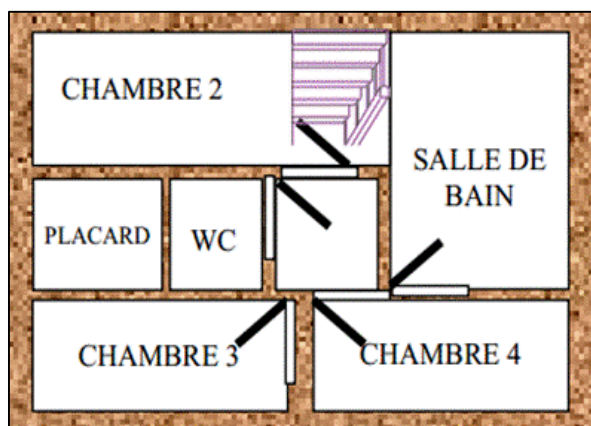

GÎTE 8 PERSONNES – 4 CHAMBRES

ACCESSIBLE PERSONNE HANDICAPÉES

ÉQUIPÉ TOUT CONFORT

Caractéristiques globales du Gîte

Maison indépendante RDC + Étage

Superficie 120 m² – Espace Clos Cour + Espace vert 6000 m²

Description du RDC

Cuisine aménagée à l'américaine avec Lave vaisselle et Lave linge.

Séjour avec Cheminée Poêle à bois, Télévision, Téléphone

1 Chambre avec 1 lit 2 personnes. Salle de bain et Toilettes (WC) séparé.

Terrasse

PLAN & DESCRIPTION DU 1^{er} ETAGE

1 Chambre avec 1 lit 2 personnes

1 Chambre avec 2 lits 1 personne

1 Chambre avec 2 lits 1 personne superposé

1 Lit bébé + Chaise haute et Table à langer

Salle de bain