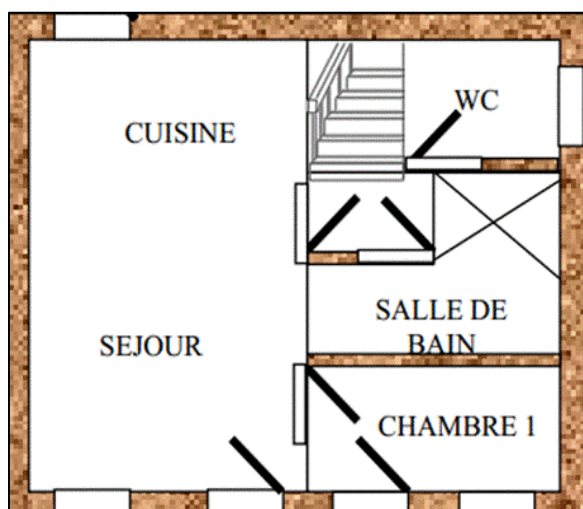

GÎTE 8 PERSONNES – 4 CHAMBRES

ACCESSIBLE PERSONNE HANDICAPÉES

ÉQUIPÉ TOUT CONFORT

Caractéristiques globales du Gîte

Maison indépendante RDC + Étage

Superficie 120 m² – Espace Clos Cour + Espace vert 6000 m²

Description du RDC

Cuisine aménagée à l'américaine avec Lave vaisselle et Lave linge.

Séjour avec Cheminée Poêle à bois, Télévision, Téléphone

1 Chambre avec 1 lit 2 personnes. Salle de bain et Toilettes (WC) séparé.

Terrasse

PLAN & DESCRIPTION DU 1^{er} ETAGE

1 Chambre avec 1 lit 2 personnes

1 Chambre avec 2 lits 1 personne

1 Chambre avec 2 lits 1 personne superposé

1 Lit bébé + Chaise haute et Table à langer

Salle de bain